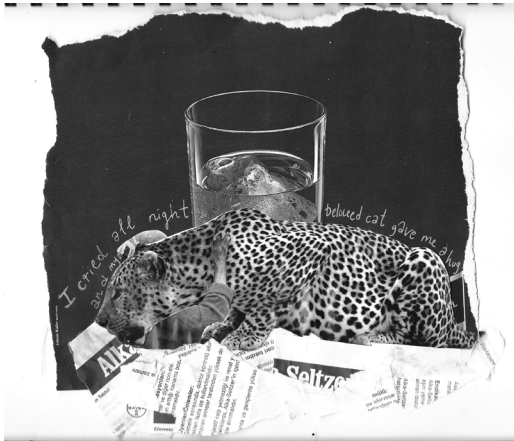

BULUNTU

buluntu fanzin, aylık fotoğraf, illüstrasyon, öykü fanzini

“bana bi film çek”

ŞEHİRİN SOKAKLARINDA,
ÇÖP VE BİT PAZARLARINDA SAHİPSİZ
KAGITLAR, YIRTILMIŞ FOTOĞRAFLAR
VE MAÇ BİLETLERİ BULUNDU.
BAZILARI ÇİZİM VE ÖYKÜYLE TAMAMLANDI,
BAZILARI OLDUKLARI GİBİ BU
FANZİNDE YER ALDI.

Bu sayıdaki toplayıcı ve tamamlayıcı:

zeynep sıla demircioğlu

2015 haziranında,
izmir fuarı'nda bulundu.

“pose before or while
eating men”

fotograf*
2017 ekiminde,
Ankara iskitler’de bulundu.

“unutma tercihi”

fotograf*
2015 temmuzunda,
Ayvalık Antika Pazarı'nda bulundu.

fotograf*
2017 eylülünde Ankara'da
bulundu ve tamamlandı.

Belleğin bir araya getirdiği özelliklerden oluşan seçki, fotoğrafçıya keyfi gelecektir. Bu seçki, belli eğilim ve amaçlar konunun belli başlı kısımlarının bastırılmasını, çarpıtılmasını, ve vurgulanmasını zorunlu kıldığı için başka türlü değil de böyle oluşturulmuş olabilir; geriye kalan özelliklerden hangilerinin süzgeçten geçireleceğini neredeyse sonsuz sayıda neden belirler. Bir insanın hangi sahneleri hatırladığının bir önemi yoktur: hatırlayan ne anlama geldiğini mutlaka bilmese de, hatırlanan sahnelerin hepsi hatırlayanla ilgili bir şeyler ifade eder. Saklanmalarının nedeni kişi için anlamlı olmalarıdır. Nitekim bu sahneler, doğası itibariyle fotoğrafındakinden farklı bir ilkeye göre düzenlenir. “

Kitle Süsü, S. Kracauer s.27

**“I cried all
night and
my beloved
cat gave me
hug”**

prospektüs*
2017 ekiminde Ankara’da
Bayındır2 sokakta bulundu ve tamamlandı.

tinder™

KULLANMA TALİMATI

Bu ilacı kullanmaya başlamadan önce bu KULLANMA TALİMATINI dikkatlice okuyunuz, çünkü sizin için önemli bilgiler içermektedir.